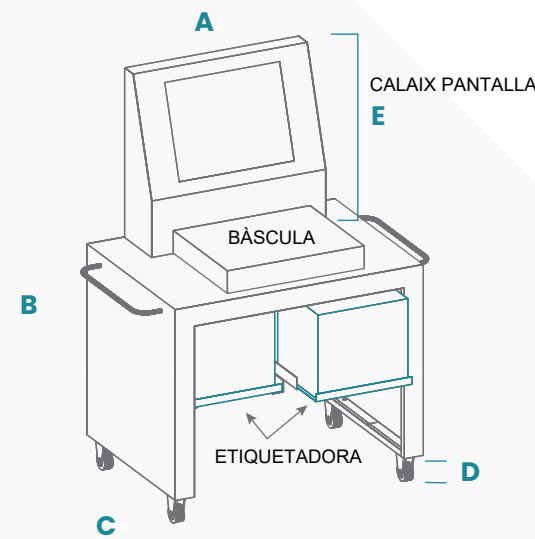

Armaris d'acer inoxidable 304 o 316, per a equips informàtics, pantalles tàctils i etiquetadores.
Portes abatibles amb amortidors.

Utilitat → Armari adaptable als elements necessaris com pantalla tàctil i pistola de codi de barres

MOD. M-1

Carro mòbil per a bàscula de pesatge.

- + Safates inferiors amb guies extraïbles per a doble etiquetadora.
- + Superfície per a encaix de sistema de pesatge.
- + Calaix per a pantalla.

A 91 · B 140,5 · C 65,6 · D 13 · E 60 - cm

MOD. C-5

- + Lector de codi de barres.
- + Espai lateral per a lector de bàscula.

A 93 · B 57,5 · C 37,5 - cm

MOD. C-6

- + Safata inferior amb guies extraïbles per a etiquetadora.
- + Lector de codi de barres.
- + Espai lateral per a lector de bàscula.

A 93 · B 83 · C 48 Altura cajón útil 28 - cm

MOD. C-7

- + Safata inferior amb guies extraïbles per a etiquetadora.
- + Lector de codi de barres.
- + Espai lateral per a lector de bàscula.

A 93 · B 94 · C 57 Altura útil cajón 40 - cm