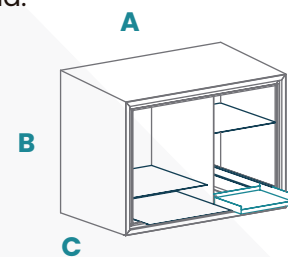

MOD. C-5

- + Lector de codi de barres.
- + Espai lateral per a lector de bàscula.

A 93 · B 57,5 · C 37,5 - cm

MOD. C-6

- + Safata inferior amb guies extraïbles per a etiquetadora.
- + Lector de codi de barres.
- + Espai lateral per a lector de bàscula.

A 93 · B 83 · C 48 Altura cajón útil 28 - cm

MOD. C-7

- + Safata inferior amb guies extraïbles per a etiquetadora.
- + Lector de codi de barres.
- + Espai lateral per a lector de bàscula.

A 93 · B 94 · C 57 Altura útil cajón 40 - cm

MOD. C-8

- + Safata inferior amb guies extraïbles per a etiquetadora i teclats.
- + Lector de codi de barres.
- + Espai lateral per a lector de bàscula.

A 100 · B 75 · C 57 - cm

PANTALLA TÀCTIL DE CONTROL ZONA DE CÀRREGA MOD. P-1

- ✓ Suport de paret braç giratori.
- ✓ Suport per a lector de codi de barres.

MESURES EN CM

Ample de pantalla: 111,3
Alt de pantalla: 83,8
Longitud diagonal: 139,7

CASETA CONTROL DE SALA

- ✓ Estructura d'acer inoxidable amb escales.
- ✓ Perfileria de PVC.
- ✓ Cristall laminat.
- ✓ Sòl de PVC antilliscant.
- ✓ Mesures adaptables.