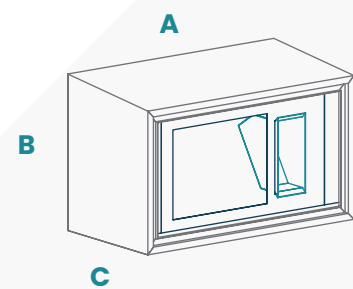

MOD. M-1

Carro mòbil per a bàscula de pesatge.

- + Safates inferiors amb guies extraïbles per a doble etiquetadora.
- + Superfície per a encaix de sistema de pesatge.
- + Calaix per a pantalla.

A 91 · B 140,5 · C 65,6 · D 13 · E 60 - cm

MOD. C-5

- + Lector de codi de barres.
- + Espai lateral per a lector de bàscula.

A 93 · B 57,5 · C 37,5 - cm

MOD. C-6

- + Safata inferior amb guies extraïbles per a etiquetadora.
- + Lector de codi de barres.
- + Espai lateral per a lector de bàscula.

A 93 · B 83 · C 48 Altura cajón útil 28 - cm

MOD. C-7

- + Safata inferior amb guies extraïbles per a etiquetadora.
- + Lector de codi de barres.
- + Espai lateral per a lector de bàscula.

A 93 · B 94 · C 57 Altura útil cajón 40 - cm

- ✓ Suport de paret braç giratori.
- ✓ Suport per a lector de codi de barres.

MESURES EN CM

Ample de pantalla: 111,3
Alt de pantalla: 83,8
Longitud diagonal: 139,7

CASETA CONTROL DE SALA

- ✓ Estructura d'acer inoxidable amb escales.
- ✓ Perfileria de PVC.
- ✓ Cristall laminat.
- ✓ Sòl de PVC antilliscant.
- ✓ Mesures adaptables.