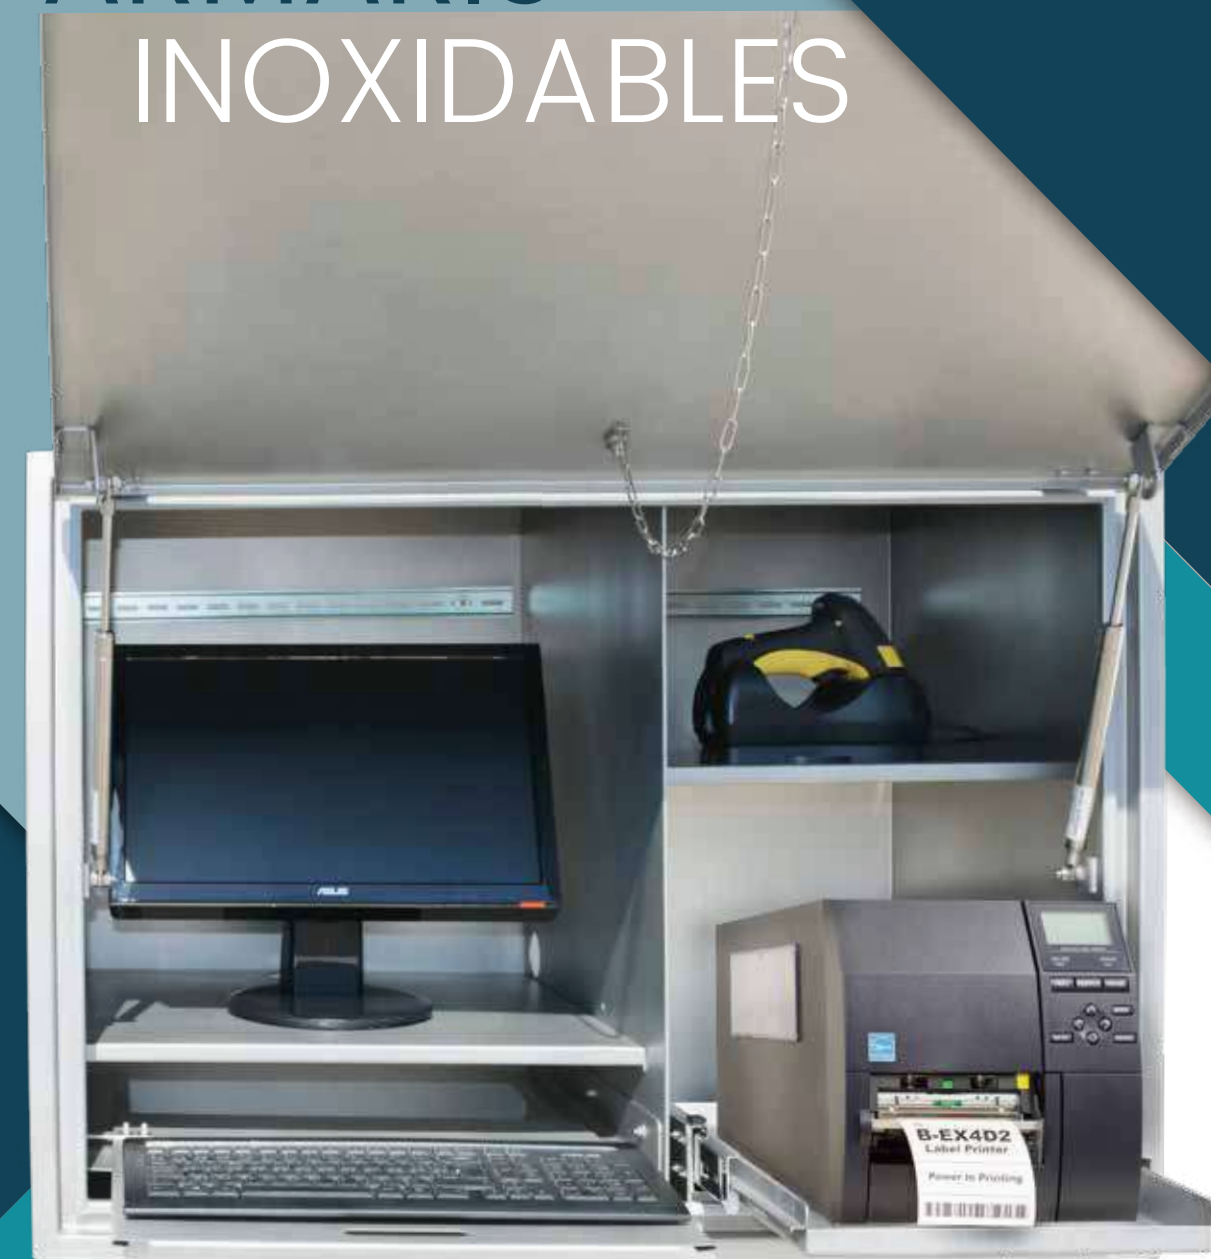

COMPLEMENTES

	MOD. C-5	MOD. C-6	MOD. C-7	MOD. C-8	MOD. M-1
Acer inox 316	•	•	•	•	•
 Suport amb taula incorporada	•	•	•	•	•
 Suport per a penjar a la paret	•	•	•	•	•
 Suport per a fixar el carro al sòl	•	•	•	•	•
 Suport per a carro mòbil amb rodes	•	•	•	•	•
 Safata amb guies per a segona etiquetadora		•	•		•
 Suport especial per a ST lector de bàscula	•	•	•	•	•

domser

DADES DE CONTACTE

www.domser.es

OFICINES:
Avinguda President Macià, 5
25244 Fondarella, Lleida

TELÈFON:
973 111 973

EMAIL:
domser@domser.es

FÀBRICA:
Antiga N II – Km 484
25244 Fondarella, Lleida

TELÈFON:
973 710 174

EMAIL:
domser@domser.es

ARMARIS INOXIDABLES

SOLUCIONS METÀL·LIQUES

Armaris d'acer inoxidable per a equips informàtics. Especialment dissenyats i fabricats per al sector de la indústria càrnia.