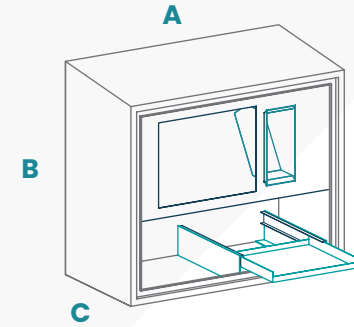

MOD. C-5

- + Lector de codi de barres.
- + Espai lateral per a lector de bàscula.

A 93 · B 57,5 · C 37,5 - cm

MOD. C-6

- + Safata inferior amb guies extraïbles per a etiquetadora.
- + Lector de codi de barres.
- + Espai lateral per a lector de bàscula.

A 93 · B 83 · C 48 Altura cajón útil 28 - cm

MOD. C-7

- + Safata inferior amb guies extraïbles per a etiquetadora.
- + Lector de codi de barres.
- + Espai lateral per a lector de bàscula.

A 93 · B 94 · C 57 Altura útil cajón 40 - cm

MOD. C-8

- + Safata inferior amb guies extraïbles per a etiquetadora i teclats.
- + Lector de codi de barres.
- + Espai lateral per a lector de bàscula.

A 100 · B 75 · C 57 - cm

PANTALLA TÀCTIL DE CONTROL ZONA DE CÀRREGA MOD. P-1

- ✓ Suport de paret braç giratori.
- ✓ Suport per a lector de codi de barres.

MESURES EN CM

Ample de pantalla: 111,3
Alt de pantalla: 83,8
Longitud diagonal: 139,7

CASETA CONTROL DE SALA

- ✓ Estructura d'acer inoxidable amb escales.
- ✓ Perfileria de PVC.
- ✓ Cristall laminat.
- ✓ Sòl de PVC antilliscant.
- ✓ Mesures adaptables.