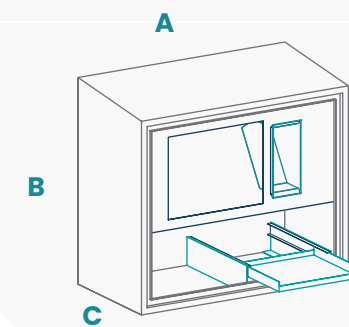

MOD. C-5

- + Lector de codi de barres.
- + Espai lateral per a lector de bàscula.

A 93 · B 57,5 · C 37,5 - cm

MOD. C-6

- + Safata inferior amb guies extraïbles per a etiquetadora.
- + Lector de codi de barres.
- + Espai lateral per a lector de bàscula.

A 93 · B 83 · C 48 Altura cajón útil 28 - cm

MOD. C-7

- + Safata inferior amb guies extraïbles per a etiquetadora.
- + Lector de codi de barres.
- + Espai lateral per a lector de bàscula.

A 93 · B 94 · C 57 Altura útil cajón 40 - cm

MOD. C-8

- + Safata inferior amb guies extraïbles per a etiquetadora i teclats.
- + Lector de codi de barres.
- + Espai lateral per a lector de bàscula.

A 100 · B 75 · C 57 - cm

PANTALLA TÀCTIL DE CONTROL ZONA DE CÀRREGA MOD. P-1

- ✓ Suport de paret braç giratori.
- ✓ Suport per a lector de codi de barres.

MESURES EN CM

Ample de pantalla: 111,3
Alt de pantalla: 83,8
Longitud diagonal: 139,7

CASETA CONTROL DE SALA

- ✓ Estructura d'acer inoxidable amb escales.
- ✓ Perfileria de PVC.
- ✓ Cristall laminat.
- ✓ Sòl de PVC antilliscant.
- ✓ Mesures adaptables.